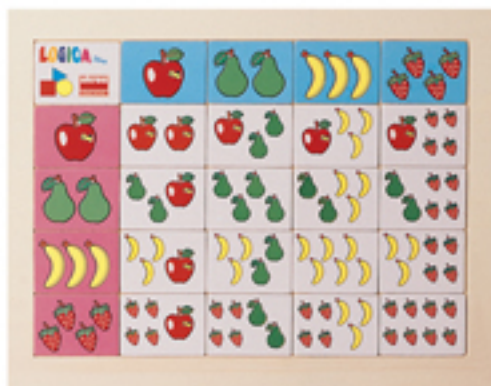

ΦΡΟΥΤΑ - ΑΡΙΘΜΟΙ

code: AKR 52597