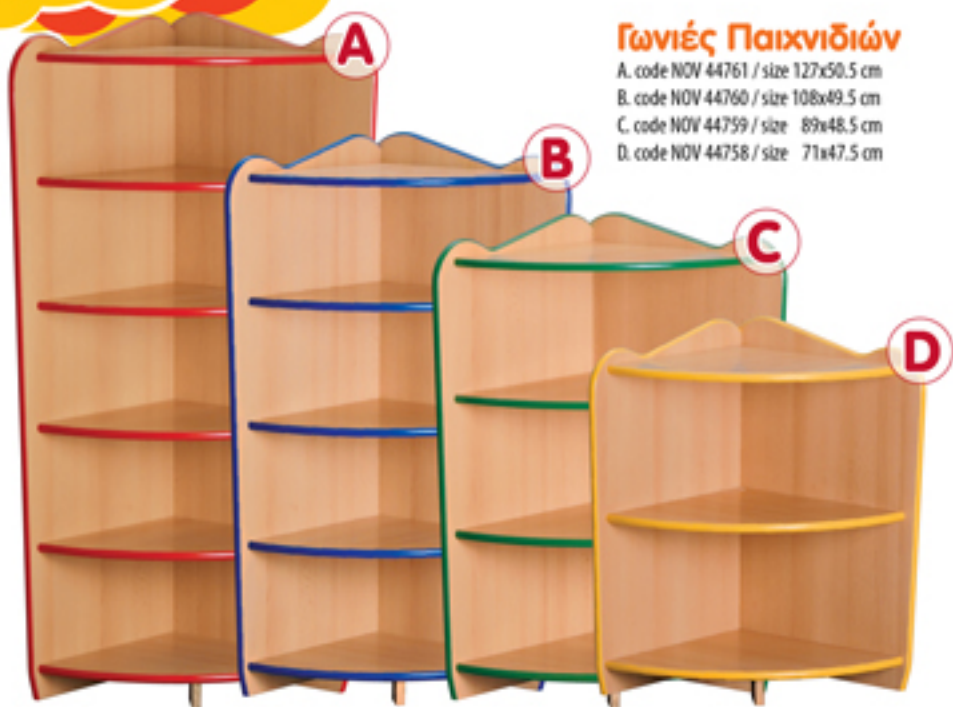

Rice!

Γωνιές Παιχνιδιών

A. code NOV 44761 / size 127x50.5 cm

B. code NOV 44760 / size 108x49.5 cm

C. code NOV 44759 / size 89x48.5 cm

D. code NOV 44758 / size 71x47.5 cm

Φωλιές Παιχνιδιών

A. code NOV 73123 / size 108x89x50 cm