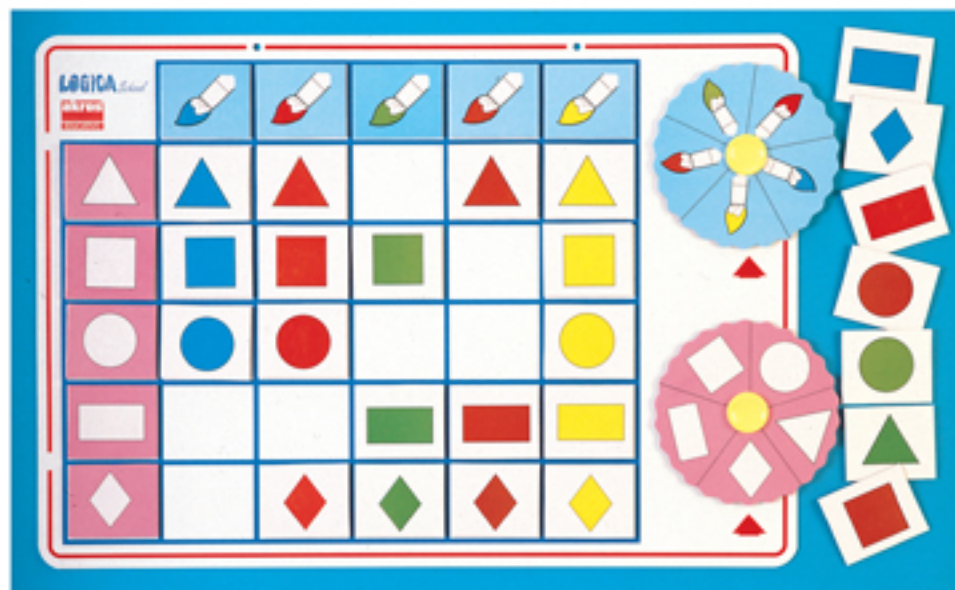

LOGICAL SCHOOL

code: AKR 33000

Περιλαμβάνει 4 παιχνίδια μαγνητικά. Πίνακας Διπλής Εισόδου

1. Φυλές και Εκφράσεις
2. Ομάδες ποσοτήτων
3. Σχήματα - Χρώματα
4. Ομάδες Χρωμάτων